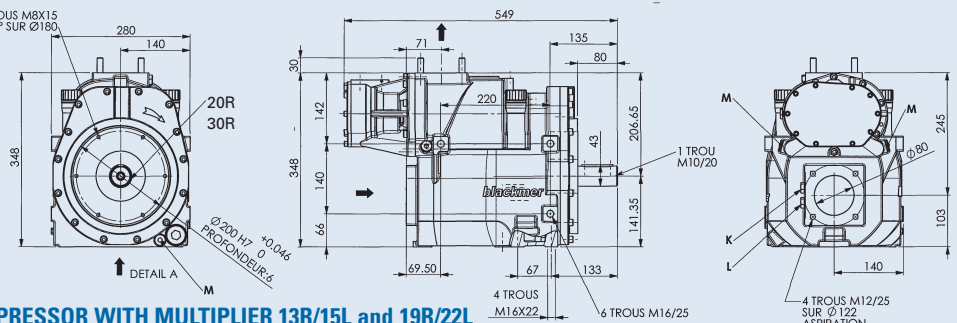

B600 COMPRESSOR 20R and 30R