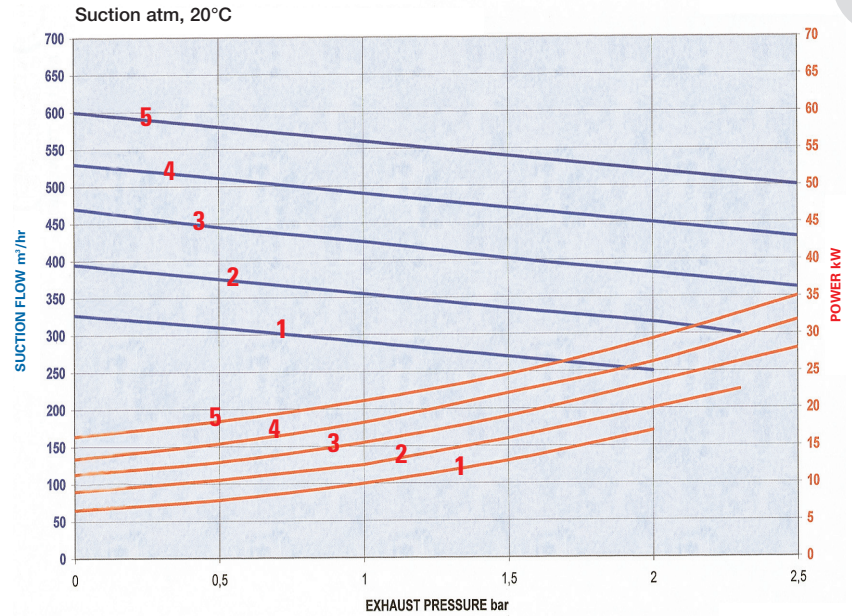

Screw compressor B 600

Speed (rpm)

COMPRESSOR SPEED

VERSION	1	2	3	4	5
13R	780	910	1040	1170	1300
15L	900	1050	1200	1350	1500
19R	1170	1365	1560	1755	1950
20R	1200	1400	1600	1800	2000
22L	1320	1580	1800	2035	2250
30R	1800	2100	2400	2700	3000

Flow (m³/hr) / Power (kW)

Torque / Pressure (Nm)

Pressure (bar)*			
VERSION	1.5	2.0	2.5
13R	180	210	260
15L	160	180	220
19R	120	150	170
20R	120	140	170
22L	110	130	150
30R	80	90	110

*At full speed